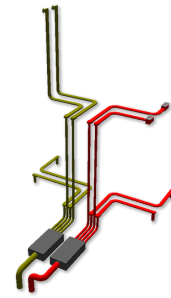

Luftverteilssystem LVE - eine automatische Lüftungsanlage mit Wärmerückgewinnung gehört bei modernen, gut isolierten Gebäuden heute schon fast zum Standard. Der Vorteil bei einem Neubau ist, dass sich das notwendige Luftverteilssystem gemeinsam mit den Leitungen für Heizung und Strom verlegen lässt. Die Lüftungsrohre verschwinden so elegant in der Dämmebene zwischen Betondecke und Estrich. tecalor bietet hierfür eine hochwertige und hygienische Lösung. Die Auslässe können durch verschiedene Designs der Luftgitter dem entsprechenden Wohnambiente angepasst werden.

Flexibles Luftverteilssystem LVS - das LVS überzeugt vor allem durch seine Flexibilität und Langlebigkeit. Die Kunststoffelemente lassen sich selbst schwierigen baulichen Bedingungen problemlos anpassen. Auch wenn sie außen gewellt sind, innen sind sie glatt. So lassen sie sich jederzeit leicht und gründlich reinigen.

Lüftungssets sind erst nach Freigabe einer Planung lieferbar und können nur per E-Mail nachbestellt werden.

Die wichtigsten Merkmale

- Zuluft-/Abluftset Kombiset für flexibles Kunststoffsystem
- Komplettes Lüftungsmaterial für zentrale Zu- und Abluftanlage
- Gewünschtes Kanalsystem ist bei Auftragserteilung zu definieren